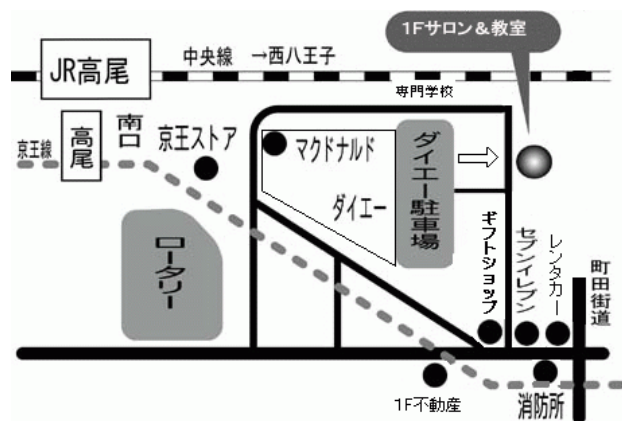

お問合せ&ご予約先: そふとしえる セラピールーム
東京都八王子市東浅川町 917-4 リシュモン 101 号
電話番号: 050-1173-3077 FAX: 0426-68-2029
Email: info-desk@flowerremedy.com
WebSite: <http://www.flowerremedy.com>
最寄り駅: JR、京王線・高尾駅 徒歩 3分
ご予約受付時間: 平日 10時～17時まで